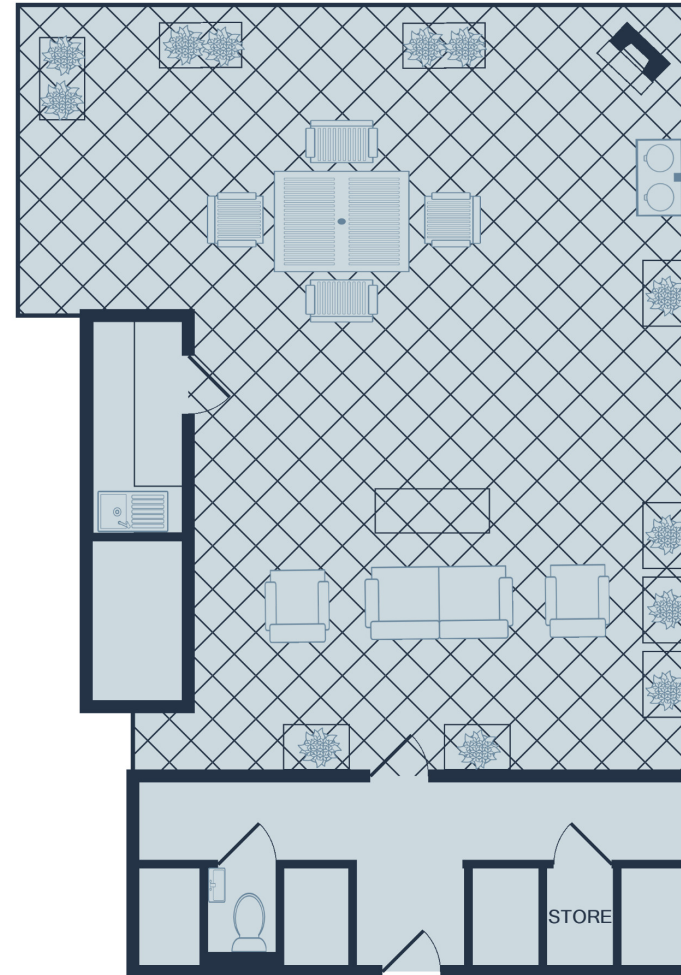

LATITUDE
50

SECOND FLOOR

Driftwood

ROOF TERRACE