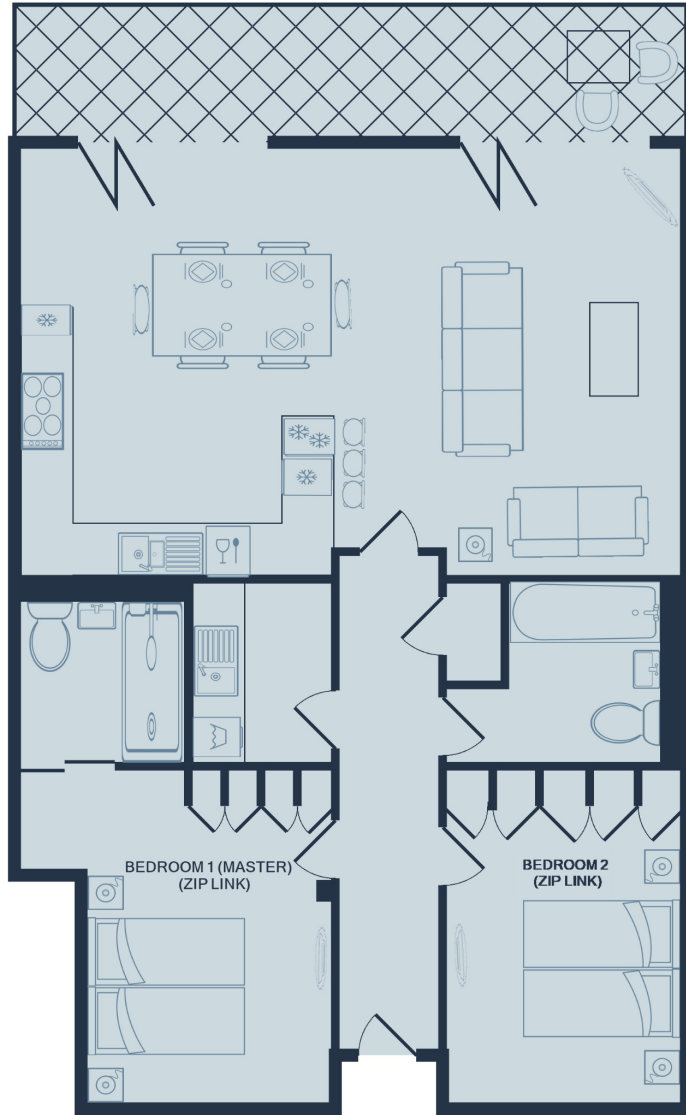

LATITUDE
50

SECOND FLOOR

Driftwood

ROOF TERRACE